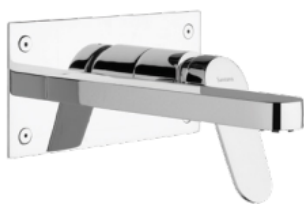

**COSMO - MONOCOMANDO
LAVATÓRIO CANO ALTO**
Ref.ª S50004312950711

**COSMO - TORNEIRA
TEMPORIZADA ENC LAVATÓRIO**
Ref.ª 531030111

**DELTA - MONOCOMANDO
LAVATÓRIO S/VDA**
Ref.ª S50004512750703

**ECOSTOP - TORNEIRA
TEMPORIZADA LAVATÓRIO**
Ref.ª S50004601250703