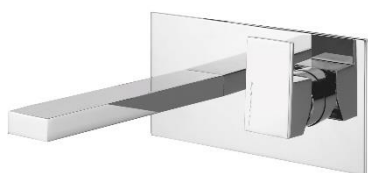

Torneira de Lavatório OCEAN

Ref.ª OA10000000305;
OA10000000076; OA10000000024;
OA10000000025; OA10000000306;
OA10000000073

A S M T A P S[®]

W A T E R S O U L

**MONOCOMANDO EMBUTIR
LAVATÓRIO PAREDE PLAN**

Ref.ª PLAN070